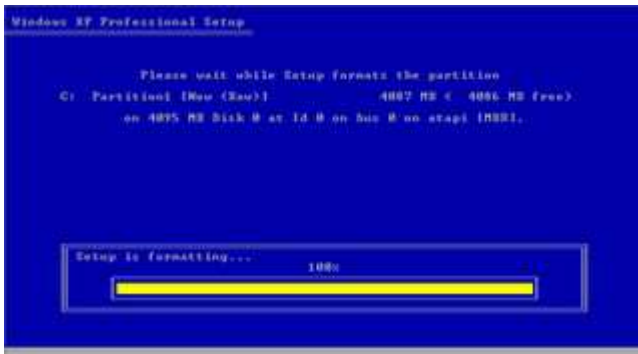

10. Sedang proses